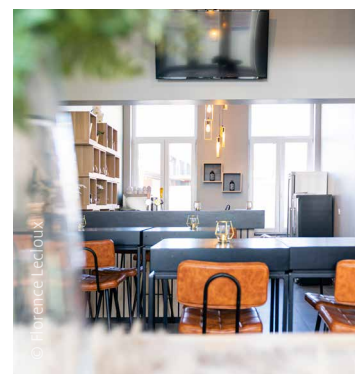

| | | | | | | | |
|---|---|---|---|---|----|---|---|
| | | | | | P | | |
| X | X | V | X | X | 40 | X | X |

| | M ² | | | | | | | | | | | | | | |
|----------------------|----------------|----|---|----|---|----|---|---|---|---|---|---|---|---|---|
| Salle Henri Salvador | 40 | 18 | X | 12 | X | 30 | X | V | V | V | X | V | V | X | V |
| Petit salon | 20 | X | X | 12 | X | 15 | X | V | V | V | X | V | V | X | V |
| Showroom | 70 | 30 | X | 22 | X | 80 | X | V | V | V | X | V | V | X | V |
| Cave | 20 | 8 | X | 6 | X | 15 | X | V | V | V | X | V | V | X | V |
| Terrasse | 70 | X | X | X | X | 80 | X | V | V | X | X | X | X | X | X |

Au centre de Herve, dans un cadre cosy et moderne, les différentes salles entièrement équipées peuvent accueillir jusqu'à 80 personnes en formule cocktail ou réception. Doté d'un service catering personnalisé favorisant les produits régionaux, il y est proposé de retrouver le plaisir de la pétanque grâce à 5 terrains intérieurs et 2 extérieurs dotés d'une magnifique terrasse. Idéal pour favoriser la cohésion d'équipe.