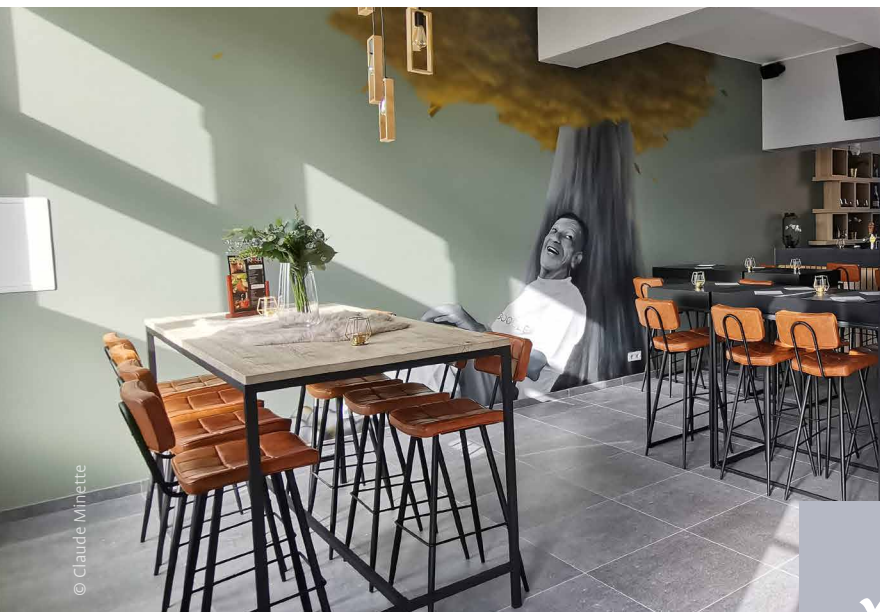

BOOGLE HOUSE

- ✓ TERRASSE AVEC BARBECUE
- ✓ CENTRE DE LOISIRS
- ✓ LIEU ÉVÉNEMENTIEL
- ✓ ESPACES MODULABLES

Convention Bureau • MICE Liège-Spa
+32 (0)4 279 50 89 • info@miceliagespa.be • miceliagespa.be
*Meetings Incentives Congress & Events

Au centre de Herve, dans un cadre cosy et moderne, les différentes salles entièrement équipées peuvent accueillir jusqu'à 80 personnes en formule cocktail ou réception. Doté d'un service catering personnalisé favorisant les produits régionaux, il y est proposé de retrouver le plaisir de la pétanque grâce à 5 terrains intérieurs et 2 extérieurs dotés d'une magnifique terrasse. Idéal pour favoriser la cohésion d'équipe.