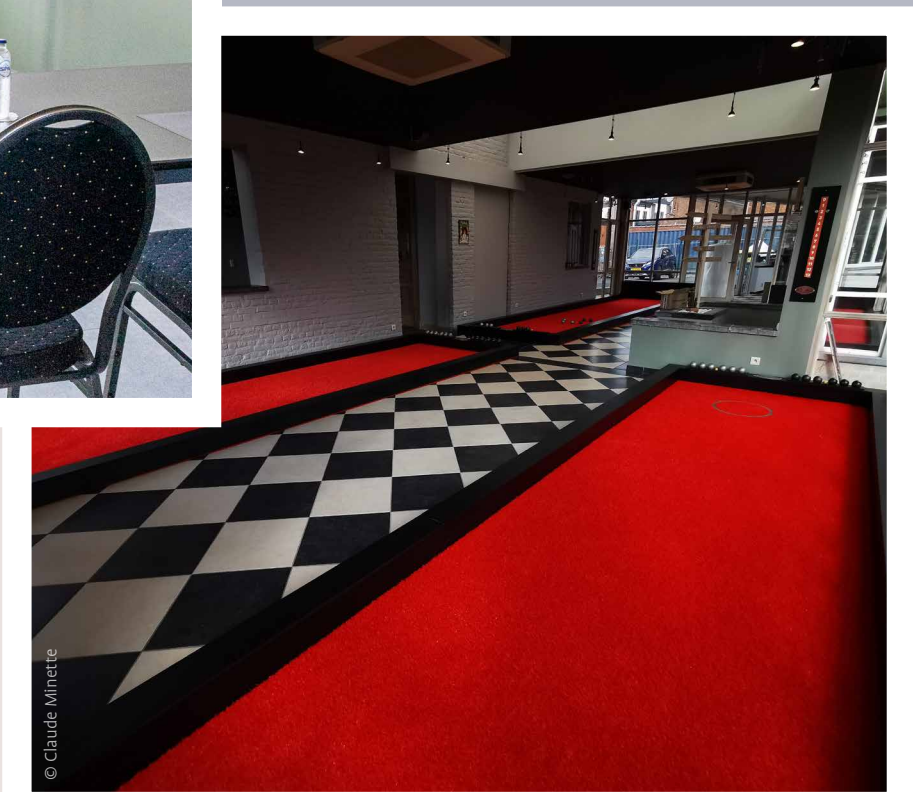

BOOGLE HOUSE

- ✓ TERRASSE AVEC BARBECUE
- ✓ CENTRE DE LOISIRS
- ✓ LIEU ÉVÉNEMENTIEL
- ✓ ESPACES MODULABLES

Convention Bureau • MICE Liège-Spa
+32 (0)4 279 50 89 • info@miceliagespa.be • miceliagespa.be
*Meetings Incentives Congress & Events

Au centre de Herve, dans un cadre cosy et moderne, les différentes salles entièrement équipées peuvent accueillir jusqu'à 80 personnes en formule cocktail ou réception. Doté d'un service catering personnalisé favorisant les produits régionaux, il y est proposé de retrouver le plaisir de la pétanque grâce à 5 terrains intérieurs et 2 extérieurs dotés d'une magnifique terrasse. Idéal pour favoriser la cohésion d'équipe.