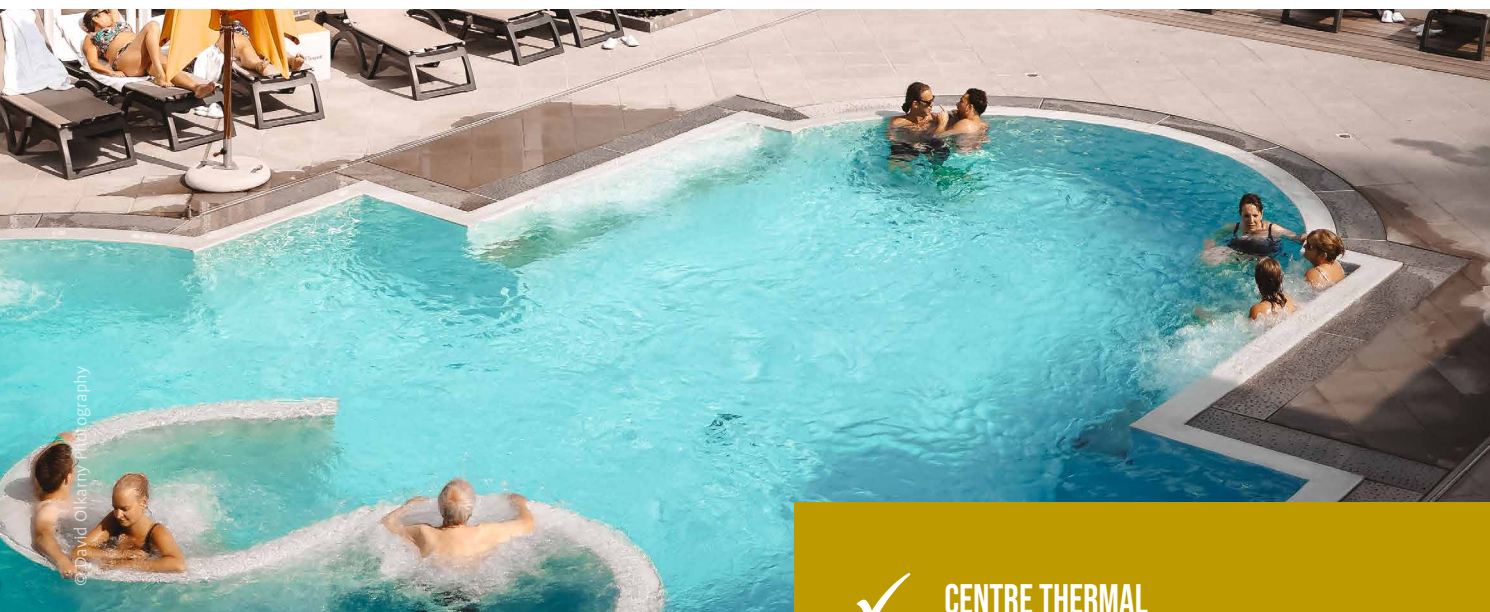

CHÂTEAU DES THERMES

★★★★
SUPERIOR

CHAUDFONTAINE

- ✓ CENTRE THERMAL
- ✓ QUALITÉ
- ✓ EFFICACITÉ
- ✓ AU VERT
- ✓ PRESTIGE