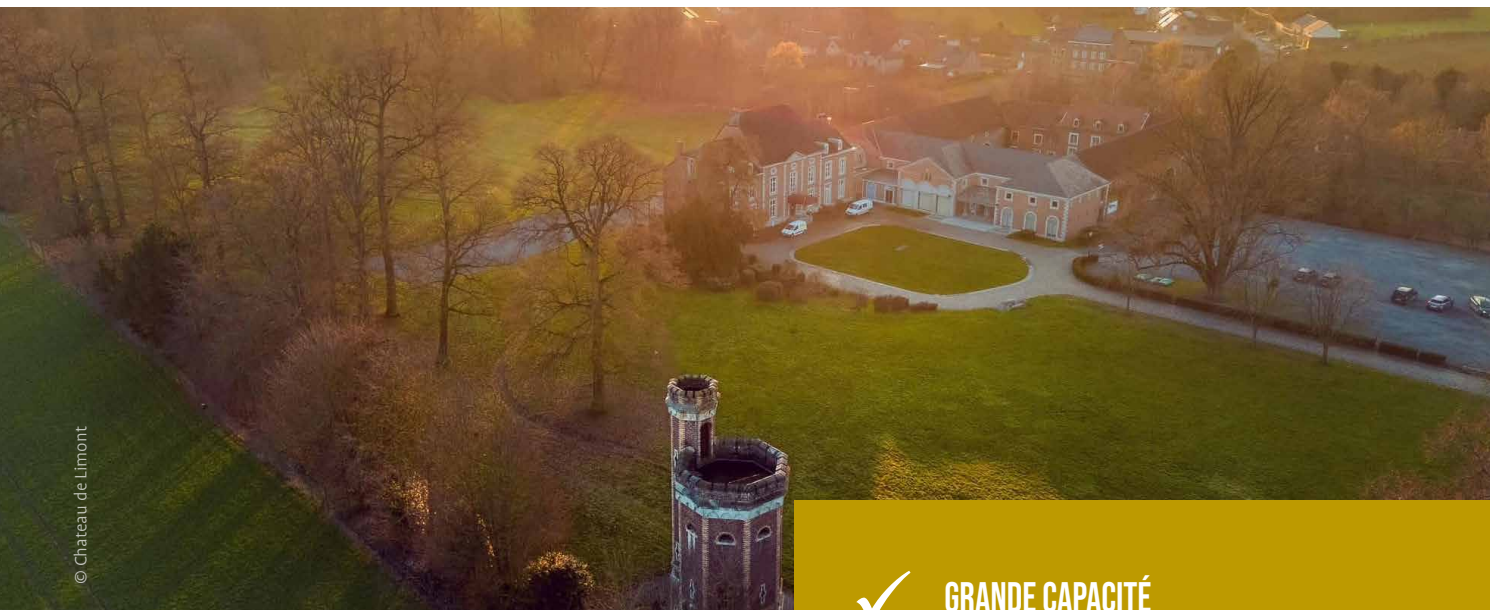

CHÂTEAU DE LIMONT ★★★

DONCEEL

© Château de Limont

© Château de Limont

- ✓ GRANDE CAPACITÉ
- ✓ MAGNIFIQUE SITE HISTORIQUE
- ✓ VASTE PARC
- ✓ SUPERBE TERRASSE
- ✓ CUISINE RAFFINÉE

DITES MICE

NOUS NOUS OCCUPONS DU RESTE !

Avec ses 9 salles de différentes superficies pouvant accueillir jusqu'à 400 personnes, ce magnifique site historique lové dans un cadre apaisant grâce à son vaste parc et sa superbe terrasse est LE lieu idéal pour votre teambuilding avec un large panel d'activités. Un grand parking gratuit de 250 places, un hôtel 3 étoiles comprenant 23 chambres tout confort et une cuisine raffinée et créative viendront compléter l'offre.