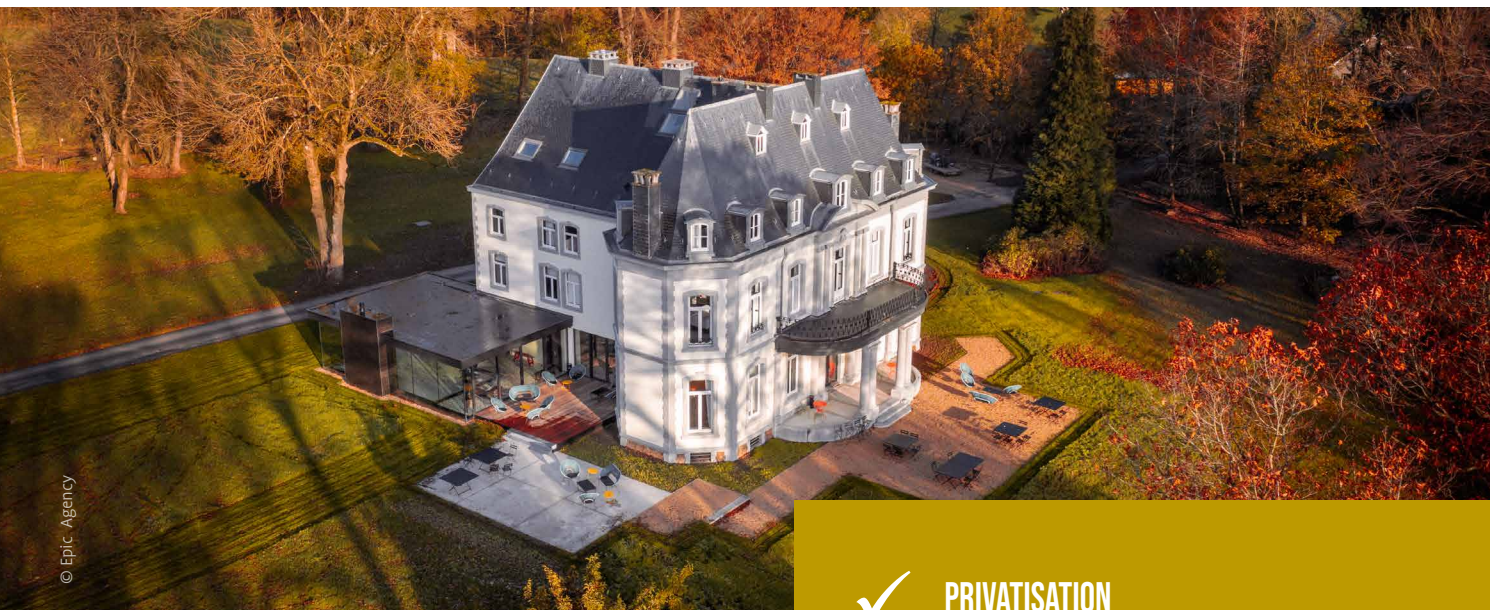

# CHÂTEAU DE LA LOUVETERIE

LIMBOURG

© Epic Agency

© Epic Agency

- ✓ PRIVATISATION
- ✓ MISE AU VERT
- ✓ 12 CHAMBRES
- ✓ MODULABLE
- ✓ GARDEN PARTY

DITES MICE

NOUS NOUS OCCUPONS DU RESTE !

© Epic Agency

Un superbe bâtiment du XVIIIe siècle à privatiser au cœur d'un magnifique parc arboré en pleine campagne, à seulement 35 minutes de Liège et 1h15 de Bruxelles. Le château est propice au travail avec ses différents espaces : ses salons, son espace bar, ses deux terrasses, ses 12 chambres et son espace bien-être. Bénéficiez d'un excellent Wi-Fi, de formules catering sur mesure et de nombreuses activités à créer en collaboration avec d'autres prestataires de teambuilding.