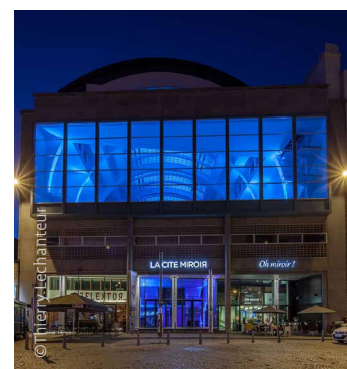

Convention Bureau • MICE Liège-Spa

+32 (0)4 279 50 89 • info@miceliagespa.be • miceliagespa.be

*Meetings Incentives Congress & Events

Province
de Liège