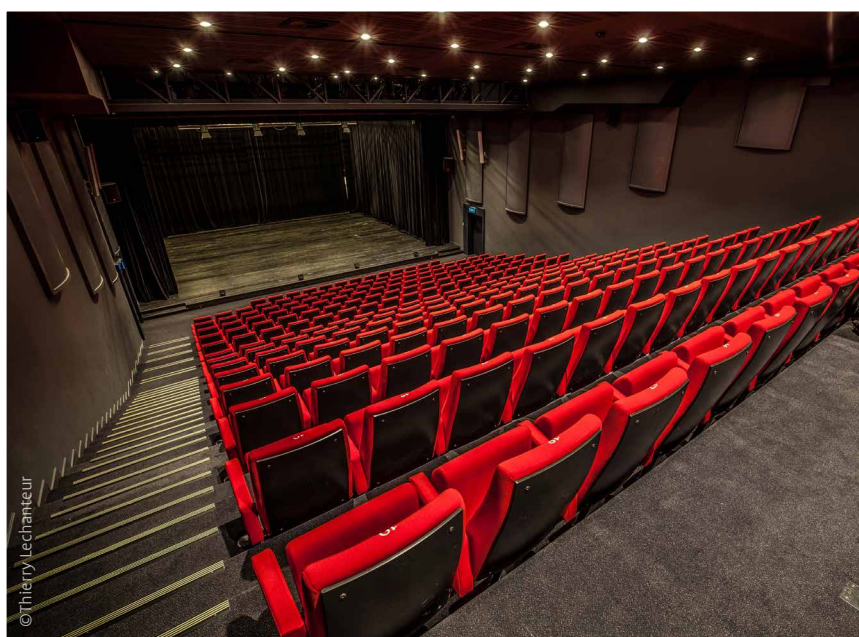

Convention Bureau • MICE Liège-Spa
+32 (0)4 279 50 89 • info@miceliegespa.be • miceliegespa.be
*Meetings Incentives Congress & Events