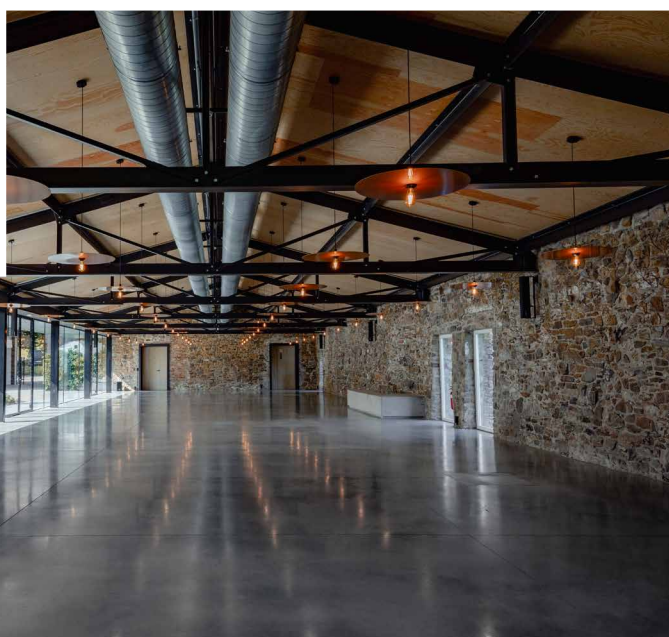

© Long Cao EPIC Agency

© Long Cao EPIC Agency

- ✓ ANCIENNE FERME RÉNOVÉE
- ✓ ENVIRONNEMENT NATUREL
- ✓ PRIVATISATION
- ✓ SALLE JUSQU'À 450 PERSONNES
- ✓ PARKING 200 PLACES

© Long Cao EPIC Agency

DITES **MICE**

À seulement 30 minutes de Liège, cette ancienne ferme rénovée propose une atmosphère authentique et champêtre. L'établissement se compose de 18 chambres cosy ainsi que de 3 salles modulables, équipées, lumineuses et design, offrant une surface totale de 500 m². Les activités sur place sont nombreuses : trottinette et VTT électrique, promenades, activité « survie » dans les bois, tir à l'arc...