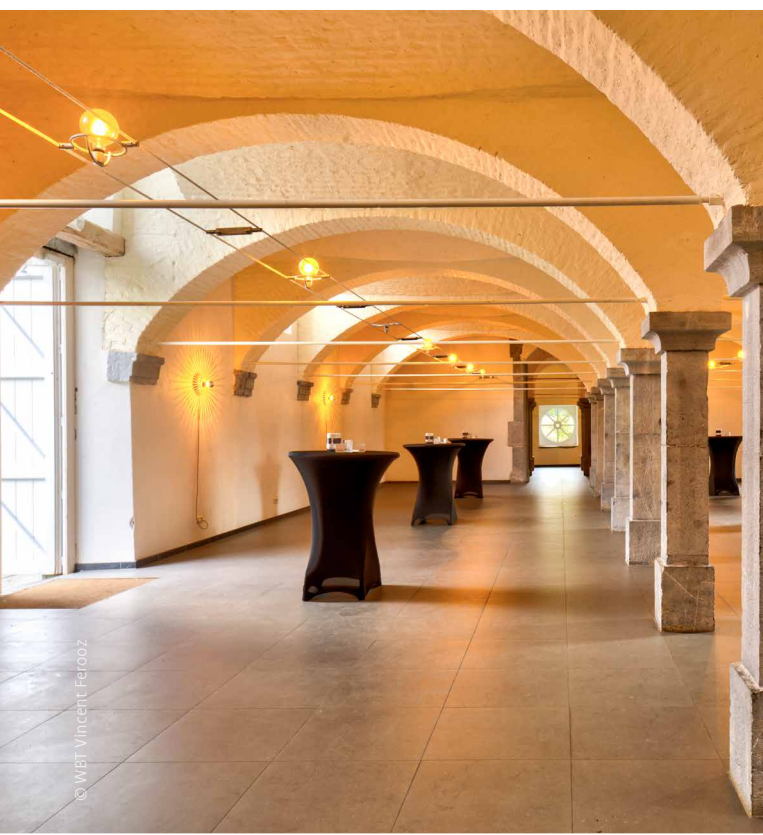

DOMAINE DU CHÂTEAU DE MODAVE

- ✓ RÉSERVE NATURELLE
- ✓ SITE HISTORIQUE CLASSÉ
- ✓ GÎTE DE GRANDE CAPACITÉ
- ✓ GRAND PARKING
- ✓ JUSQU'À 400 PERSONNES