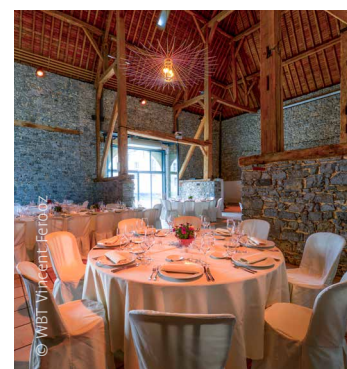

Entre prestige et raffinement, rejoignez ce cadre naturel pour une mise au vert dans un décor fascinant. Cette infrastructure de caractère répondra à vos besoins grâce, notamment, à 4 salles équipées allant de 120 à 365 m² dont la plus grande peut accueillir jusqu'à 400 personnes. Un hébergement de qualité si nécessaire et un service personnalisé contribueront à la réussite de votre événement professionnel.