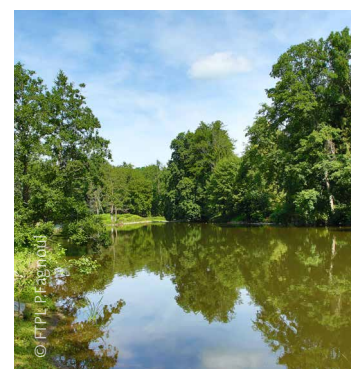

Convention Bureau • MICE Liège-Spa
+32 (0)4 279 50 89 • info@miceliagespa.be • miceliagespa.be
*Meetings Incentives Congress & Events