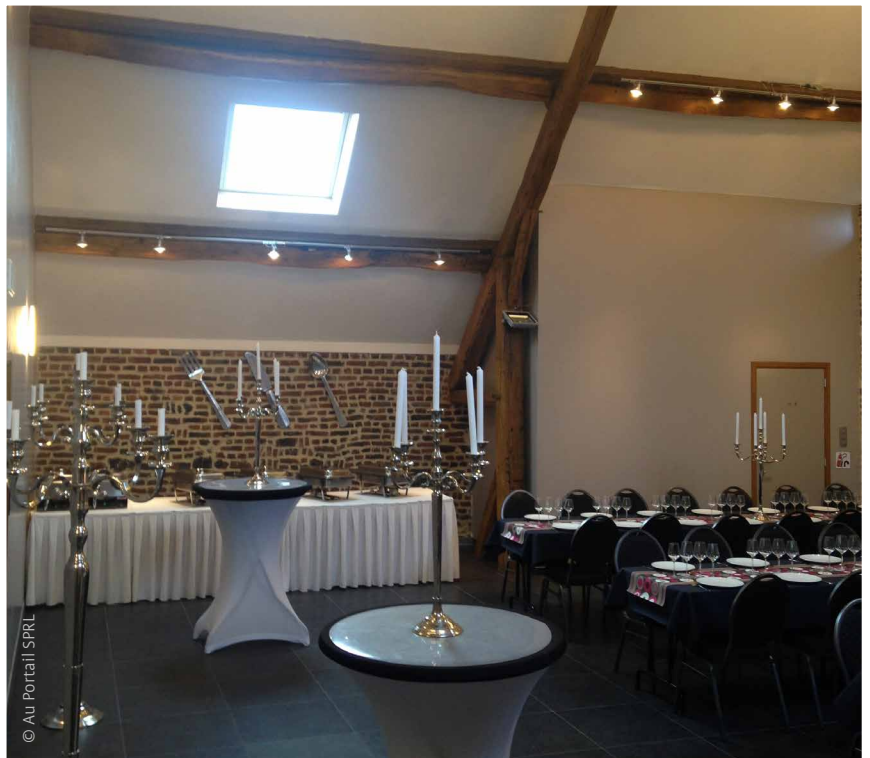

DITES **MICE**

NOUS NOUS OCCUPONS DU RESTE !

Convention Bureau • MICE Liège-Spa
+32 (0)4 279 50 89 • info@miceliagespa.be • miceliagespa.be
*Meetings Incentives Congress & Events

Province
de Liège