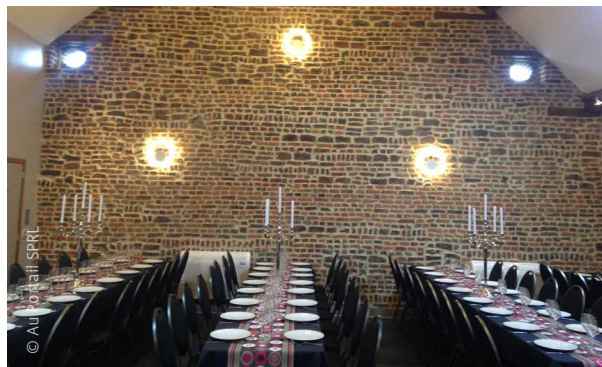

Convention Bureau • MICE Liège-Spa
+32 (0)4 279 50 89 • info@miceliagespa.be • miceliagespa.be
*Meetings Incentives Congress & Events