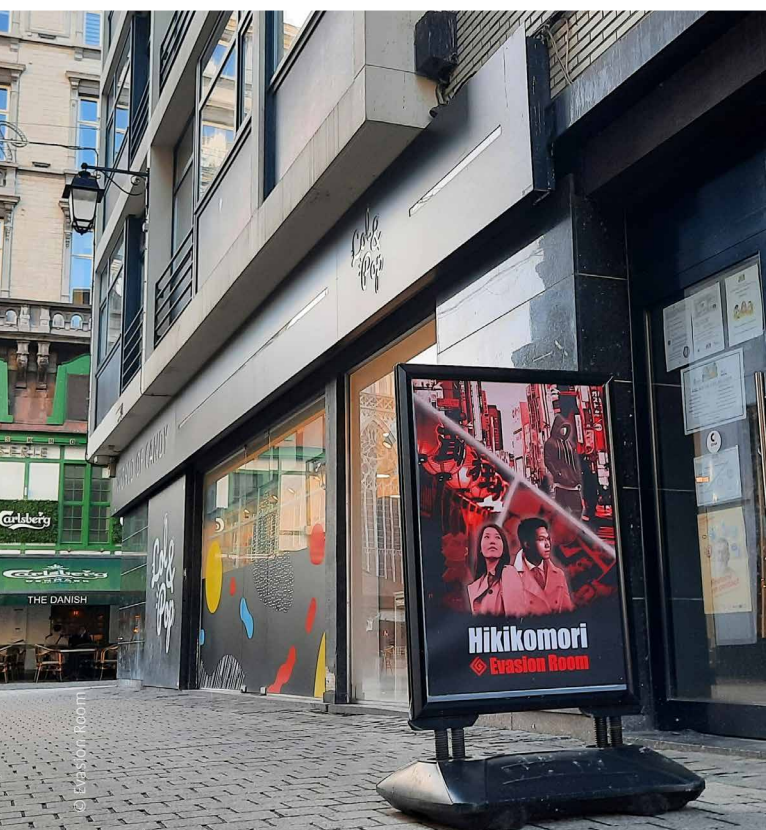

EVASION ROOM

LIÈGE

© Evasion Room

- ✓ FUN
- ✓ CENTRE-VILLE
- ✓ MADE IN WALLONIA
- ✓ SERVICE CLIENT
- ✓ MULTILINGUE

© Evasion Room

DITES **MICE**

NOUS NOUS OCCUPONS DU RESTE !

Convention Bureau • MICE Liège-Spa
+32 (0)4 279 50 89 • info@miceliagespa.be • miceliagespa.be
*Meetings Incentives Congress & Events

Province
de Liège

© Evasion Room

					P		
X	X	V	X	X	X	X	X

Evasion Room vous invite à vivre une expérience innovante et excitante en équipe. Cet espace ludique offre une capacité d'accueil de 20 joueurs tout en étant idéalement située en plein centre de Liège.

Cette activité immerge les joueurs dans des univers aussi variés qu'inattendus. Ainsi, vous serez enfermé dans une pièce étrange et devrez résoudre des énigmes. En fonction de vos souhaits, l'équipe sera présente pour vous conseiller et vous orienter afin de choisir l'« escape room » qui vous conviendra le mieux. Il y a également la possibilité de réserver un Escape Game urbain.