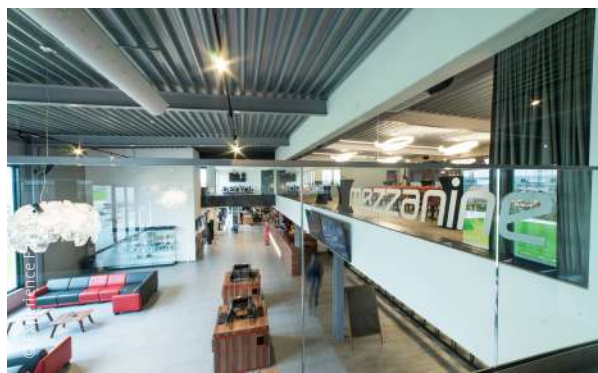

Convention Bureau • MICE Liège-Spa
+32 (0)4 279 50 89 • info@miceliegespa.be • miceliegespa.be
*Meetings Incentives Congress & Events