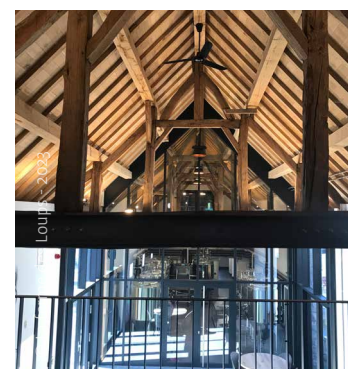

© La Ferme des Loups - 2023

Convention Bureau • MICE Liège-Spa
+32 (0)4 279 50 89 • info@miceliagespa.be • miceliagespa.be
*Meetings Incentives Congress & Events