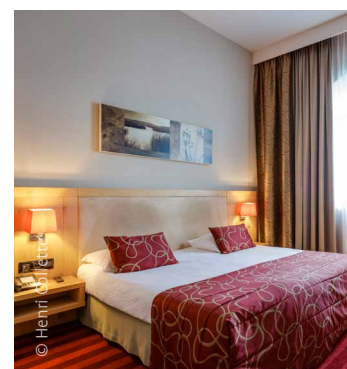

Convention Bureau • MICE Liège-Spa
+32 (0)4 279 50 89 • info@miceliagespa.be • miceliagespa.be
*Meetings Incentives Congress & Events