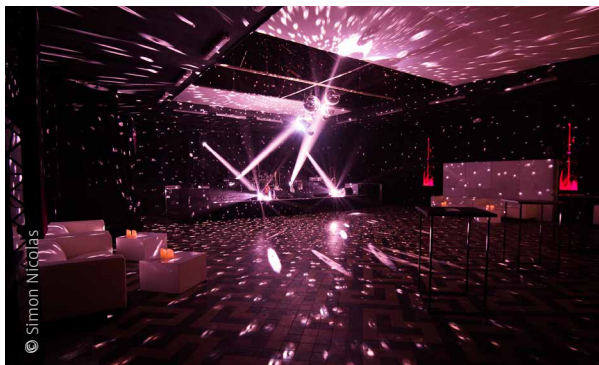

Convention Bureau • MICE Liège-Spa

+32 (0)4 279 50 89 • info@miceliegespa.be • miceliegespa.be

*Meetings Incentives Congress & Events

Province
de Liège