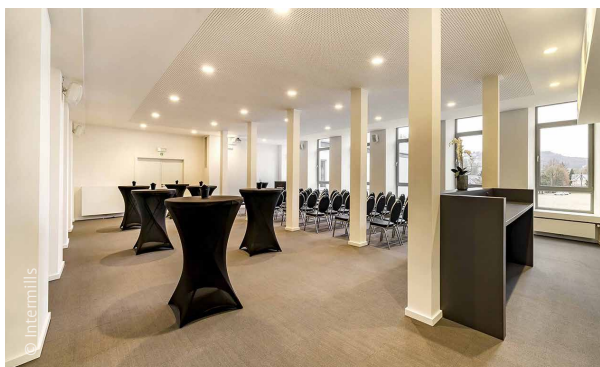

Convention Bureau • MICE Liège-Spa

+32 (0)4 279 50 89 • info@miceliagespa.be • miceliagespa.be

*Meetings Incentives Congress & Events

Province
de Liège