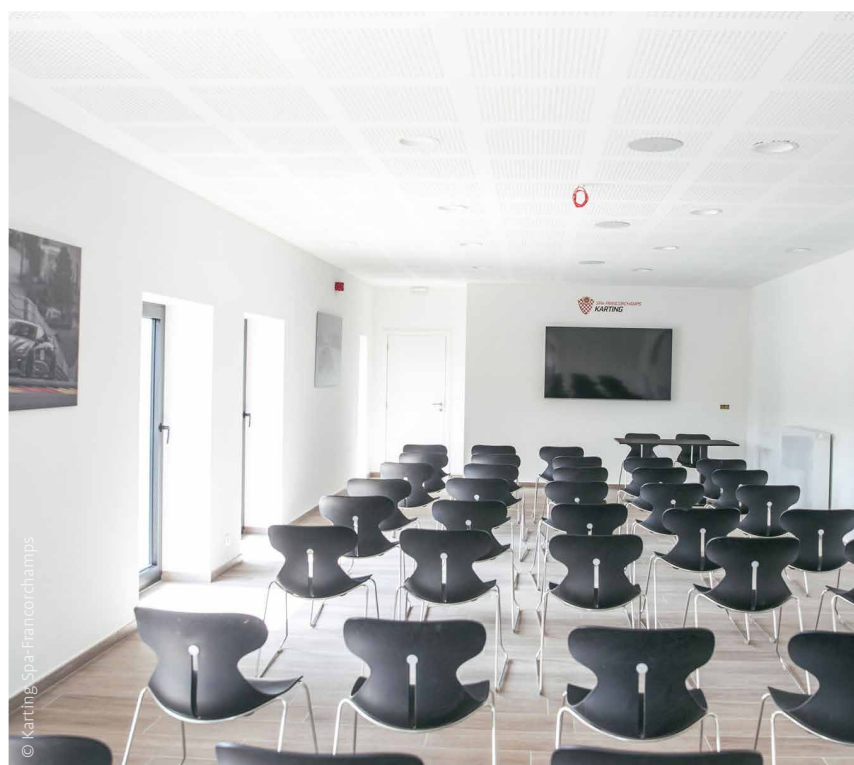

KARTING DE SPA-FRANCORCHAMPS

FRANCORCHAMPS

- ✓ AU CŒUR DU CIRCUIT
- ✓ AMBIANCE CONVIVIALE
- ✓ TERRASSE PANORAMIQUE (180 M²)
- ✓ SALLE DE RÉUNION

DITES **MICE**

NOUS NOUS OCCUPONS DU RESTE !

Convention Bureau • MICE Liège-Spa
+32 (0)4 279 50 89 • info@miceliagespa.be • miceliagespa.be
*Meetings Incentives Congress & Events

Province
de Liège

						P		
X	V	V	X	V	300	X	V	

	M ²														
Espace Brasserie	75	70	70	40	75	110	70	V	V	V	X	V	V	X	V
Salle de Réunion	65	66	66	30	40	80	66	V	V	V	X	V	V	X	V
Salle de Réception (Rooftop)	40	35	35	25	20	40	35	V	V	V	V	V	V	X	V

Envie d'injecter du fun et de l'adrénaline à vos activités d'entreprise ?

Choisissez le seul karting de Belgique à proposer une piste de 1.092 mètres !

Son Club House, aux installations dernier cri, peut accueillir jusqu'à 150 personnes et des connexions avec le Circuit de Spa-Francorchamps, ou d'autres activités dans la région, sont possibles en vue de créer l'événement parfait.