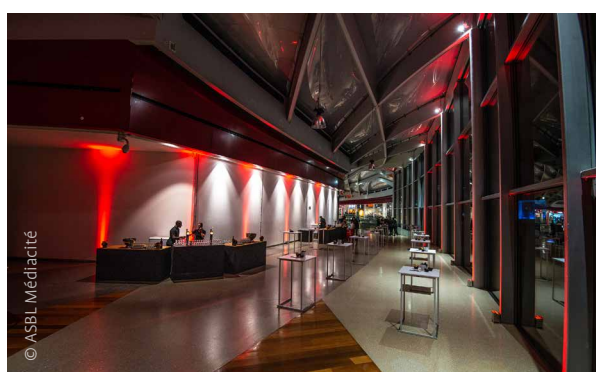

Convention Bureau • MICE Liège-Spa
+32 (0)4 279 50 89 • info@miceliagespa.be • miceliagespa.be
*Meetings Incentives Congress & Events