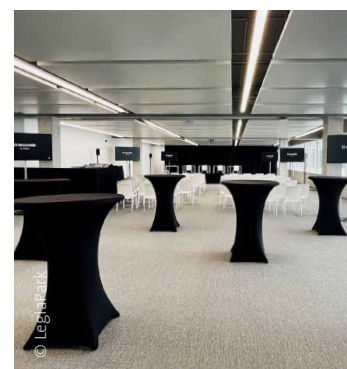

Convention Bureau • MICE Liège-Spa

+32 (0)4 279 50 89 • info@miceliagespa.be • miceliagespa.be

*Meetings Incentives Congress & Events

Province
de Liège