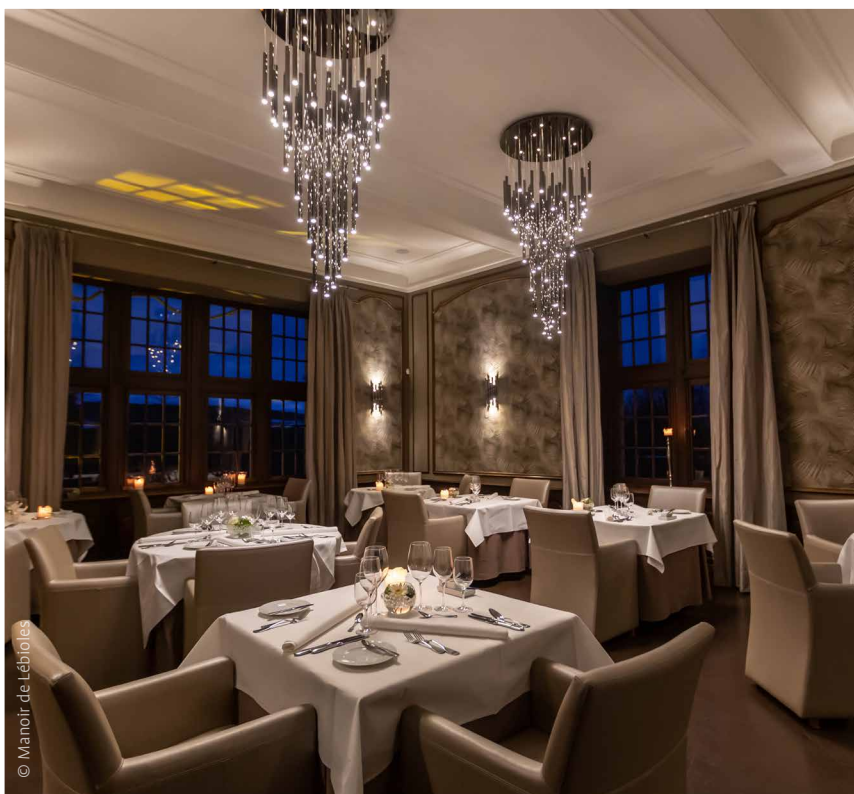

MANOIR DE LÉBIOLES ★★★★★

SPA

- ✓ PETIT VERSAILLES DES ARDENNES
- ✓ ÉLÉGANCE ET LUXE
- ✓ CUISINE CRÉATIVE ET RAFFINÉE
- ✓ PARKING 50 PLACES

Convention Bureau • MICE Liège-Spa
+32 (0)4 279 50 89 • info@miceliagespa.be • miceliagespa.be
*Meetings Incentives Congress & Events

					P		
16	V	X	V	X	50	V	V

	M ²														
Salle Réunion 2	50	30	40	30	40	50	X	V	V	V	V	V	X	V	V
Salle Réunion 1	40	20	30	20	X	X	X	V	V	V	V	V	X	V	V

Au cœur de la forêt ardennaise, goûtez au luxe, au charme d'antan et au service de premier ordre.

Le manoir propose une salle de 40 places assises dotée d'un équipement hypermoderne ainsi que 2 autres salles pour les événements de plus grande envergure.

Cette demeure de caractère dispose de 16 luxueuses suites, d'un restaurant gastronomique et d'un espace de soins thermaux et de bien-être.