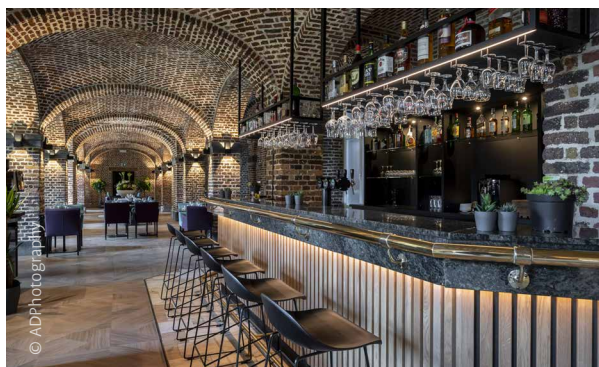

Convention Bureau • MICE Liège-Spa

+32 (0)4 279 50 89 • info@miceliagespa.be • miceliagespa.be

*Meetings Incentives Congress & Events