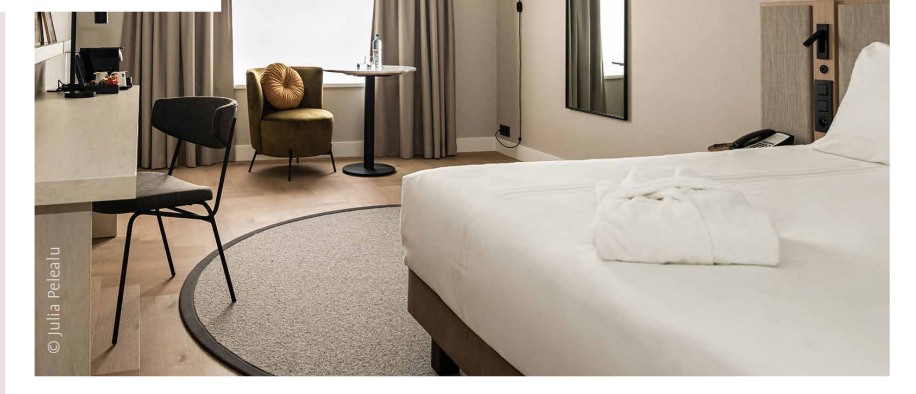

Convention Bureau • MICE Liège-Spa
+32 (0)4 279 50 89 • info@miceliagespa.be • miceliagespa.be
*Meetings Incentives Congress & Events