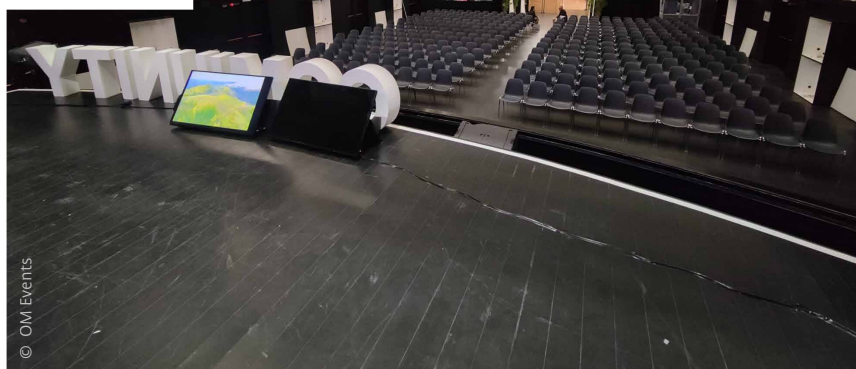

© OM Events

Convention Bureau • MICE Liège-Spa
+32 (0)4 279 50 89 • info@miceliagespa.be • miceliagespa.be
*Meetings Incentives Congress & Events