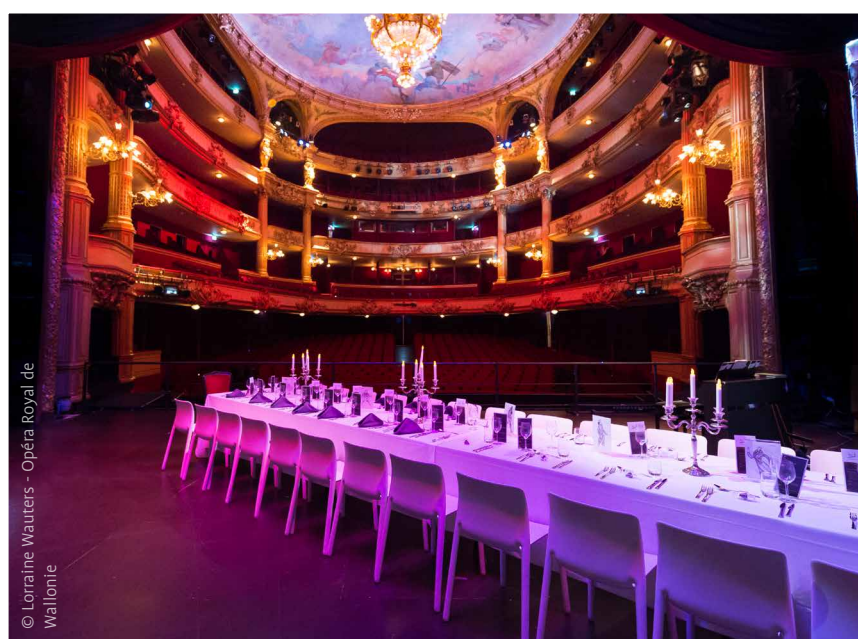

OPÉRA ROYAL DE WALLONIE-LIÈGE

LIÈGE

- ✓ SOIRÉE DE PRESTIGE
- ✓ DÎNER SUR LA SCÈNE
- ✓ PLUS DE 1000 SIÈGES
- ✓ 7 SALLES
- ✓ EXPÉRIENCE IMMERSIVE

DITES **MICE**

NOUS NOUS OCCUPONS DU RESTE !

Convention Bureau • MICE Liège-Spa
+32 (0)4 279 50 89 • info@miceliagespa.be • miceliagespa.be
*Meetings Incentives Congress & Events

Province
de Liège

					P		
X	V	V	V	X	X	X	V

	M ²														
La Scène	396	100	100	60	200	200	X	V	X	V	V	X	V	V	V
Hall d'entrée	187	150	X	X	150	350	X	V	V	V	V	X	V	V	V
Salon C. Franck	19	10	X	12	15	25	X	V	V	V	V	X	V	V	V
Bar Salazar	108	X	X	X	X	150	X	V	X	V	V	X	V	V	V
La Salle R. Rossius	278	192	192	60	190	190	X	V	V	V	V	X	V	V	V
Le Foyer Grétry	187	150	X	30	100	400	X	V	V	V	V	X	V	V	V
La Grande Salle	X	X	1044	X	X	X	X	V	X	V	V	X	V	V	V