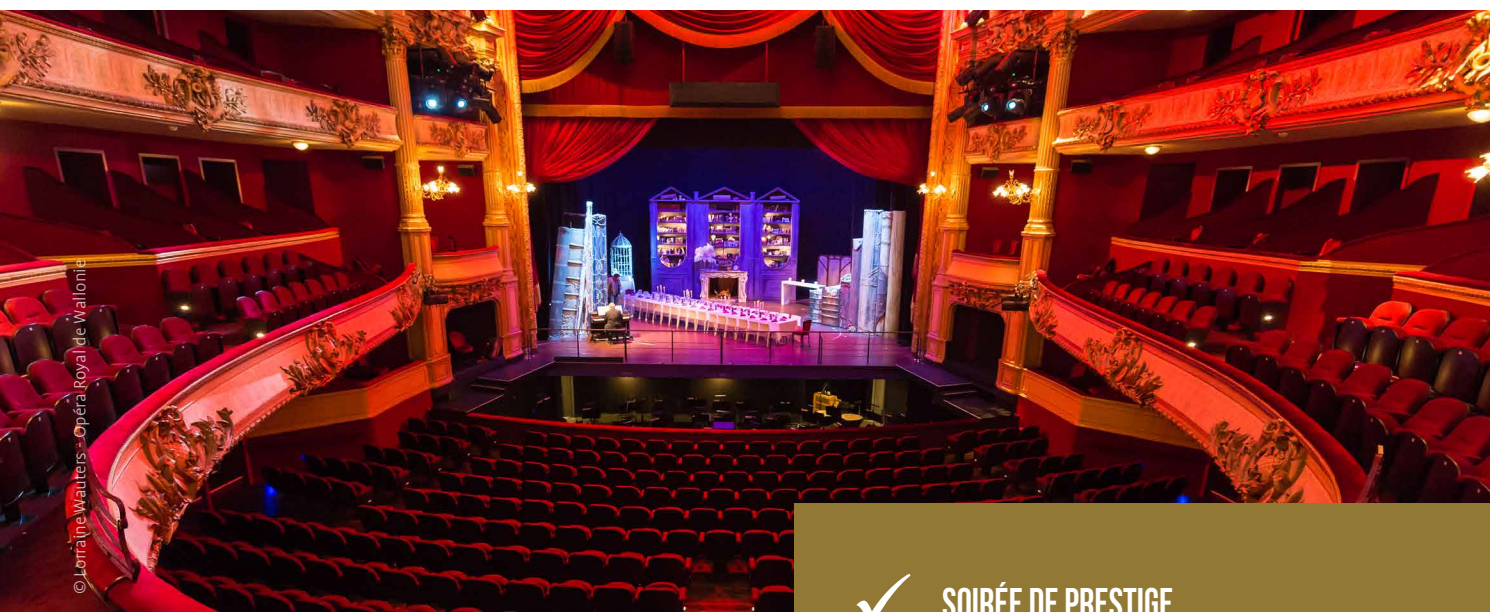

OPÉRA ROYAL DE WALLONIE-LIÈGE

LIÈGE

- ✓ SOIRÉE DE PRESTIGE
- ✓ DÎNER SUR LA SCÈNE
- ✓ PLUS DE 1000 SIÈGES
- ✓ 7 SALLES
- ✓ EXPÉRIENCE IMMERSIVE

DITES **MICE**

NOUS NOUS OCCUPONS DU RESTE !

Convention Bureau • MICE Liège-Spa
+32 (0)4 279 50 89 • info@miceliagespa.be • miceliagespa.be
*Meetings Incentives Congress & Events

Unique Opéra de Wallonie... Profitez d'un cadre prestigieux pour accueillir vos relations d'affaires ou vos collaborateurs. Offrez-leur une soirée inoubliable en agrémentant votre spectacle d'une réception ou d'un repas sur scène jusqu'à 200 personnes !