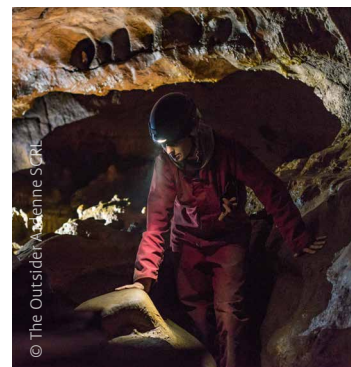

C'est parmi un large panel d'activités outdoor que The Outsider Ardennes rendra votre journée exceptionnelle.

Parmi celles-ci, nous pouvons compter :

- Balade aventure
- Spéléologie
- Teambuilder
- Adrénaline
- Parcours d'audace
- Bush expédition
- Grand saut et grande tyrolienne
- Radeaux
- Kayak
- Paintball
- Laser game
- Initiation à l'escalade
- Tir aux clays infrarouge