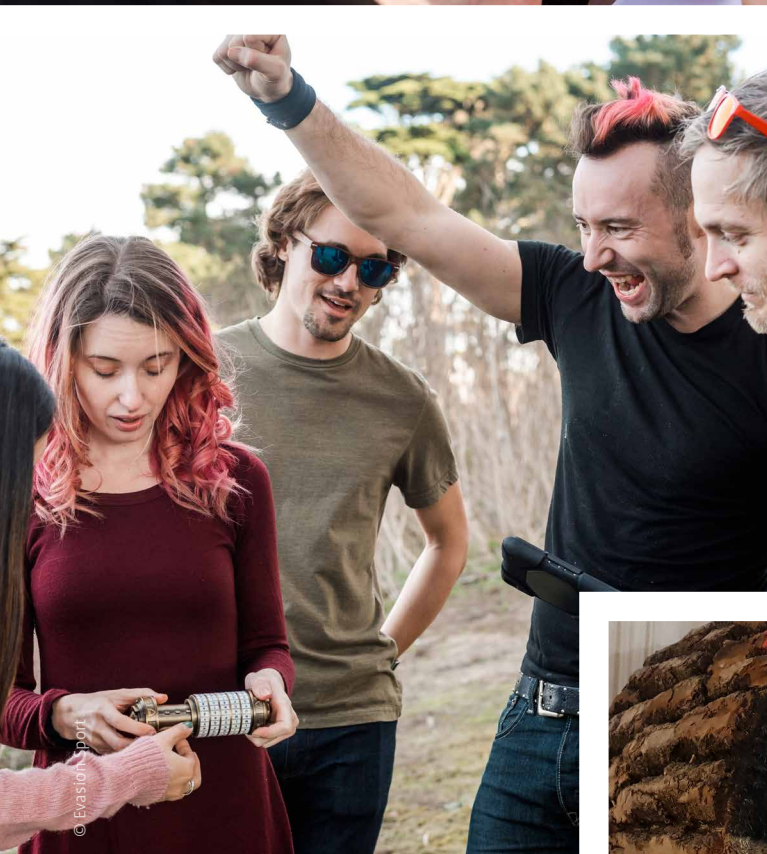

# THE PLACE TO PLAY

© Evasion Sport

- ✓ ACTIVITÉS INSOLITES
- ✓ DÉCOUVERTE DE LIÈGE
- ✓ JEUX EN ÉQUIPE
- ✓ FLEXIBILITÉ
- ✓ FUN

© Evasion Sport

© TPTP

DITES **MICE**

NOUS NOUS OCCUPONS DU RESTE !

Convention Bureau • MICE Liège-Spa  
+32 (0)4 279 50 89 • info@miceliagespa.be • miceliagespa.be  
\*Meetings Incentives Congress & Events

Province  
de Liège

The Place to Play est un centre de loisirs qui vous propose des jeux insolites et variés pour un teambuilding original, sportif et cérébral !

Faites votre choix parmi les différentes activités organisées au cœur de Liège :