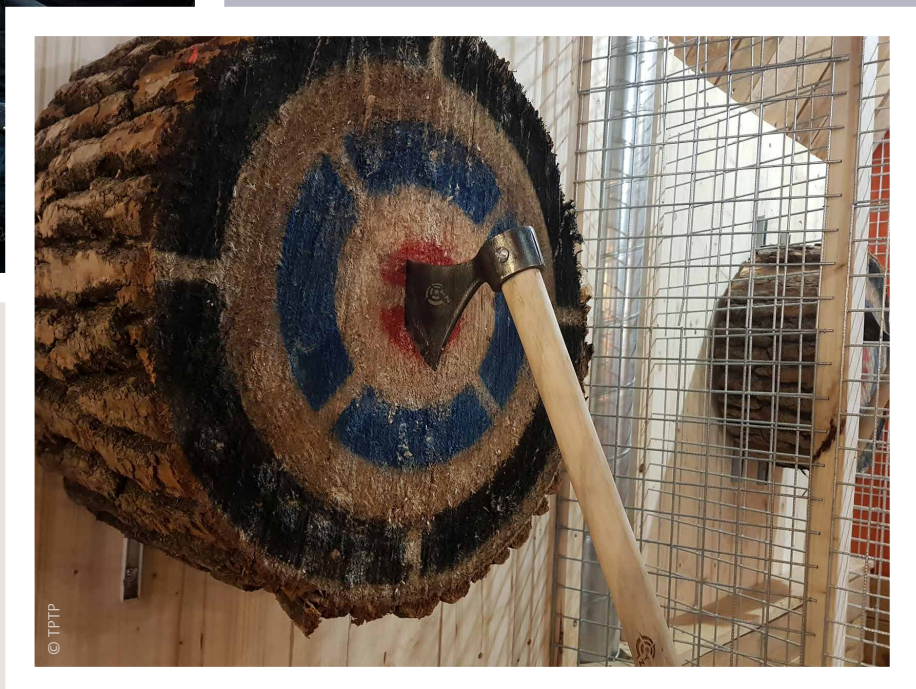

# THE PLACE TO PLAY

© Evasion Sport

- ✓ ACTIVITÉS INSOLITES
- ✓ DÉCOUVERTE DE LIÈGE
- ✓ JEUX EN ÉQUIPE
- ✓ FLEXIBILITÉ
- ✓ FUN

© Evasion Sport

© TPTP

DITES **MICE**

NOUS NOUS OCCUPONS DU RESTE !

Convention Bureau • MICE Liège-Spa  
+32 (0)4 279 50 89 • info@miceliagespa.be • miceliagespa.be  
\*Meetings Incentives Congress & Events

Province  
de Liège

The Place to Play est un centre de loisirs qui vous propose des jeux insolites et variés pour un teambuilding original, sportif et cérébral !

Faites votre choix parmi les différentes activités organisées au cœur de Liège :