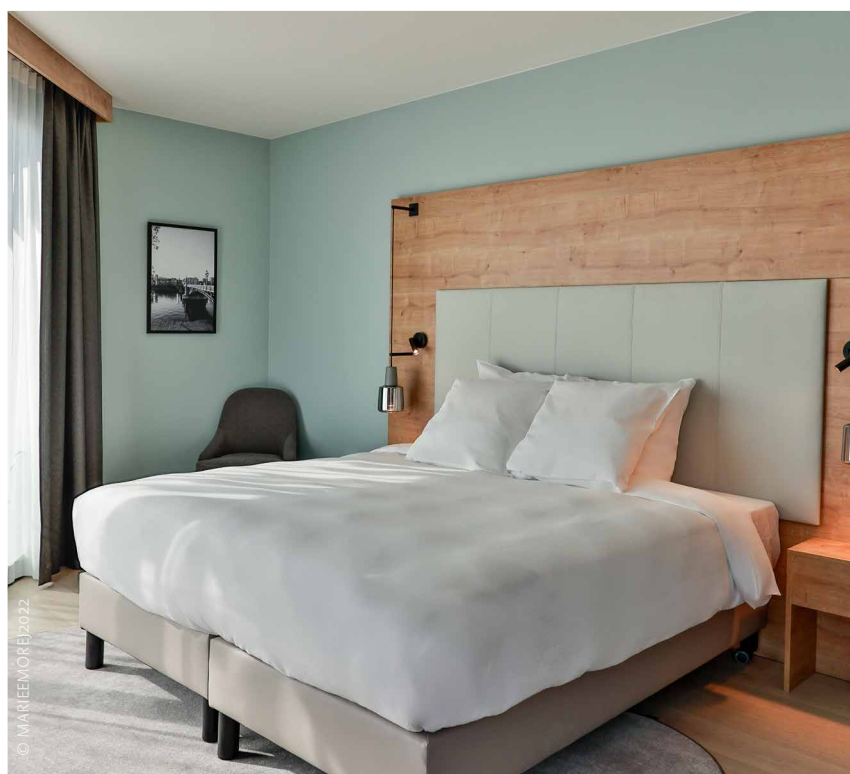

RADISSON LIÈGE CITY CENTER ★★★★★

LIÈGE

- ✓ CENTRE-VILLE
- ✓ ALTERNATIVE INTIMISTE
- ✓ PRODUITS LOCAUX
- ✓ PERSONNEL MULTILINGUE

DITES MICE

NOUS NOUS OCCUPONS DU RESTE !

Convention Bureau • MICE Liège-Spa
+32 (0)4 279 50 89 • info@miceliegespa.be • miceliegespa.be
*Meetings Incentives Congress & Events