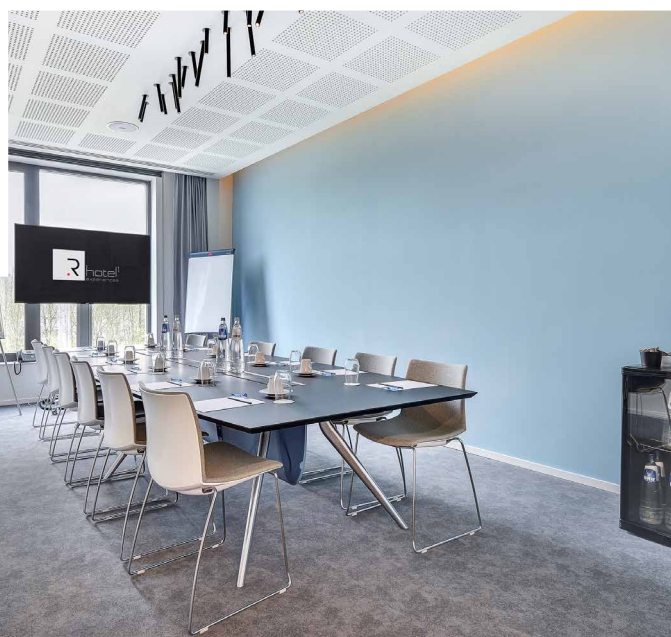

DITES MICE

NOUS NOUS OCCUPONS DU RESTE !

Convention Bureau • MICE Liège-Spa

+32 (0)4 279 50 89 • info@miceliagespa.be • miceliagespa.be

*Meetings Incentives Congress & Events

Province
de Liège