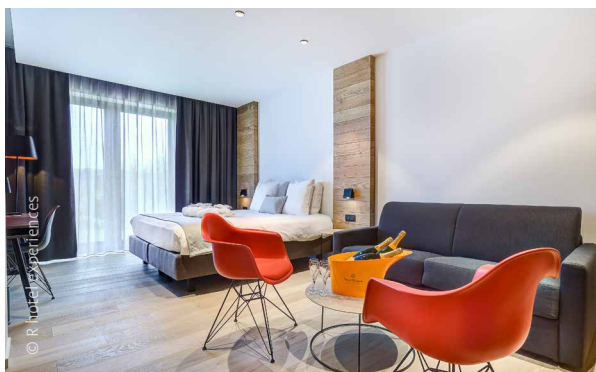

Convention Bureau • MICE Liège-Spa
+32 (0)4 279 50 89 • info@miceliagespa.be • miceliagespa.be
*Meetings Incentives Congress & Events