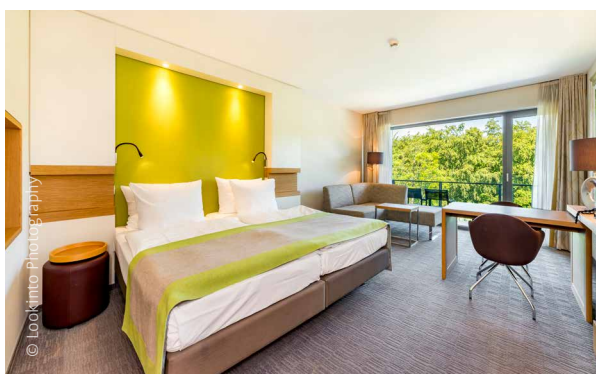

Niché au milieu des collines boisées de Spa, l'hôtel offre une vue panoramique sur le lac de Warfaaz. Pour l'organisation de tout événement d'entreprise, de nombreuses salles vous sont proposées pouvant accueillir jusqu'à 400 personnes ! Les chambres, confortables et spacieuses combinées à l'alimentation saine et équilibrée auront des effets apaisants sur vos équipes.