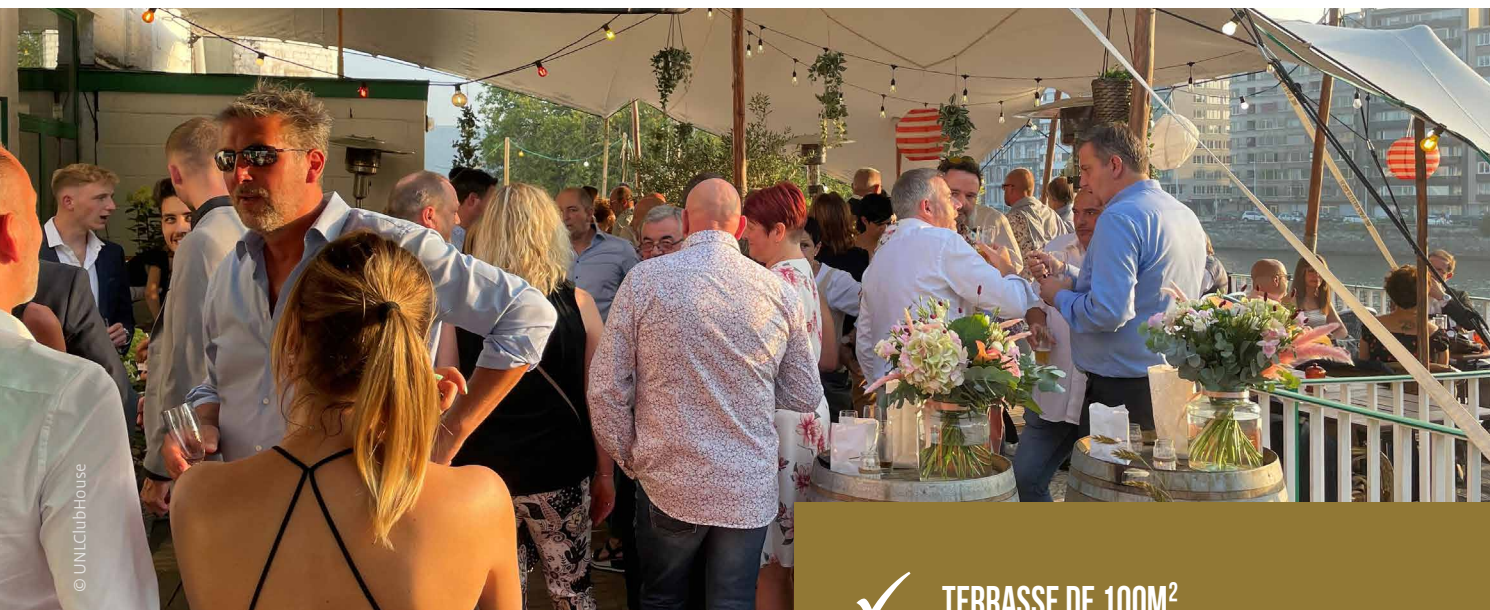

# UNL CLUB HOUSE

LIÈGE

✓ TERRASSE DE 100M<sup>2</sup>

✓ ORIGINALITÉ

✓ VUE EXCEPTIONNELLE

✓ CUISINE DE TERROIR

✓ PARKING 25 PLACES

DITES **MICE**

Province  
de Liège

					P		
X	V	X	V	X	25	X	X

	M <sup>2</sup>														
Salle	200	X	X	X	X	200	X	V	V	V	X	X	V	V	V
Terrasse	100	X	X	X	X	120	X	V	V	X	X	X	X	X	X

Jouissant d'une situation privilégiée dans un écrin de verdure en plein centre-ville de Liège, l'UNL Club House dispose d'un restaurant à la cuisine conviviale et généreuse. Son immense terrasse offre une vue exceptionnelle sur les berges de la Cité Ardente et les activités aux alentours ne manquent pas : musée La Boverie, aviron... La plus grande salle a une surface de 200m<sup>2</sup>.