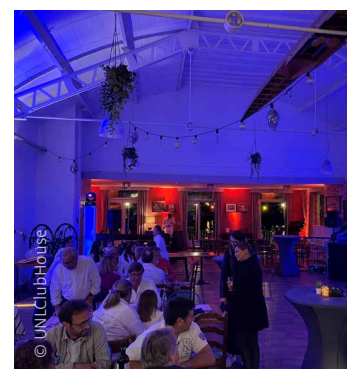

Convention Bureau • MICE Liège-Spa
+32 (0)4 279 50 89 • info@miceliagespa.be • miceliagespa.be
*Meetings Incentives Congress & Events