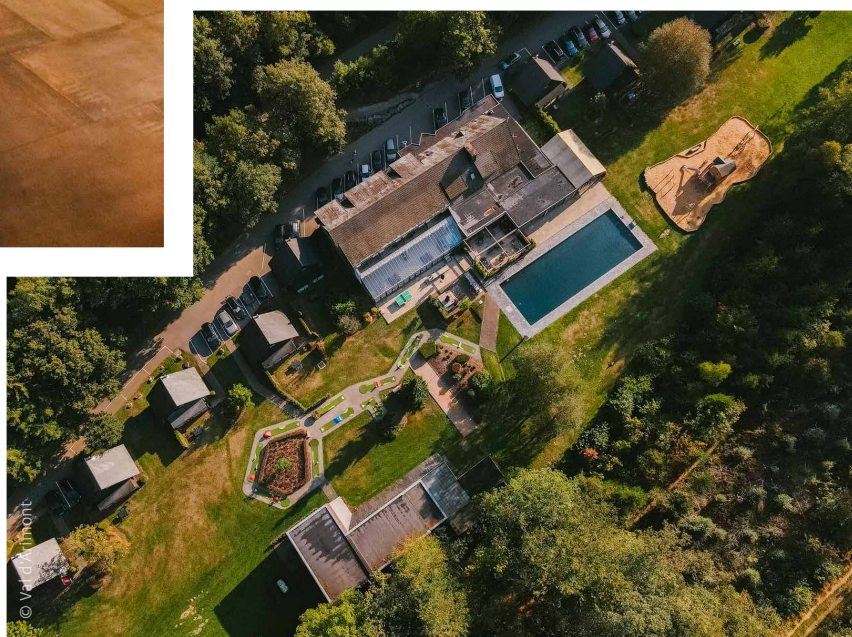

© Val d'Arimont

© Val d'Arimont

- ✓ NATURE
- ✓ CONVIVIALITÉ
- ✓ QUIÉTUDE
- ✓ 2 SALLES DE RÉUNION
- ✓ PARKING 100 PLACES

© Val d'Arimont

DITES **MICE**

NOUS NOUS OCCUPONS DU RESTE !

Convention Bureau • MICE Liège-Spa
+32 (0)4 279 50 89 • info@miceliagespa.be • miceliagespa.be
*Meetings Incentives Congress & Events

					P		
46	V	X	X	X	100	V	X

	M ²														
Salle 1	106	50	100	34	X	X	X	V	V	X	V	V	V	V	V
Salle 3	14	X	X	X	X	8	X	V	V	X	X	V	V	X	X
Salle 2	27	10	28	20	X	X	X	V	V	V	V	V	V	X	V

Ce « Meeting Village » au milieu des bois peut héberger jusqu'à 150 personnes et dispose d'un restaurant. Les salles de réunion, d'une capacité de 128 personnes, proposent un équipement de haut niveau. Activités nombreuses sur place : natation, hammam, jacuzzi, tennis, ping-pong, squash, VTT, ski alpin et ski de fond en hiver, arrangements VIP sur le circuit de Spa-Francorchamps...