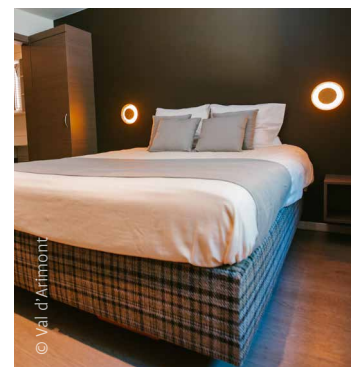

Convention Bureau • MICE Liège-Spa
+32 (0)4 279 50 89 • info@miceliagespa.be • miceliagespa.be
*Meetings Incentives Congress & Events