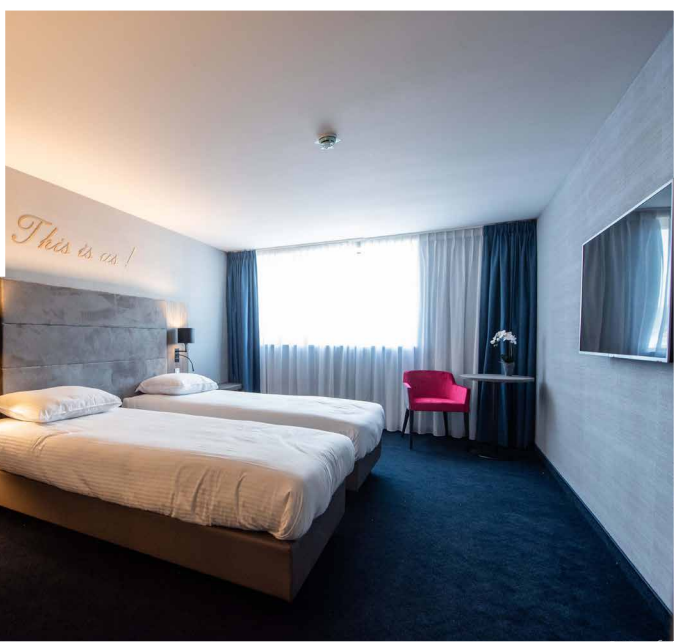

- ✓ STRUCTURE ULTRA-MODERNE
- ✓ 219 CHAMBRES
- ✓ SKYBAR
- ✓ VUE MAGNIFIQUE
- ✓ PARC DE LA BOVERIE

DITES MICE

NOUS NOUS OCCUPONS DU RESTE !

Convention Bureau • MICE Liège-Spa
+32 (0)4 279 50 89 • info@miceliagespa.be • miceliagespa.be
*Meetings Incentives Congress & Events

					P		
219	V	X	V	X	120	V	V

	M ²														
Le Parc	20	X	X	6	X	X	X	V	V	V	V	V	X	X	V
Pauquet	20	X	X	8	X	X	X	V	V	V	V	V	X	X	V
Lounge	30	X	X	10	X	X	X	V	V	V	V	V	X	X	V
Léonard	120	26	60	30	48	70	X	V	V	V	V	V	V	X	V
Boverie	330	46	120	26	180	250	X	V	V	V	V	V	V	X	V

Cet hôtel, implanté à côté du Palais des Congrès, a la plus grande capacité hôtelière de la ville et dispose de deux salles modulables pouvant accueillir jusqu'à 70 et 250 personnes. Situé à deux pas de la gare futuriste signée Calatrava, mais aussi du musée international La Boverie et de son splendide parc, le complexe impressionne grâce à un sky bar, un restaurant prisé, un centre Wellness et Fitness, des suites avec vue sur Meuse et une piscine intérieure.