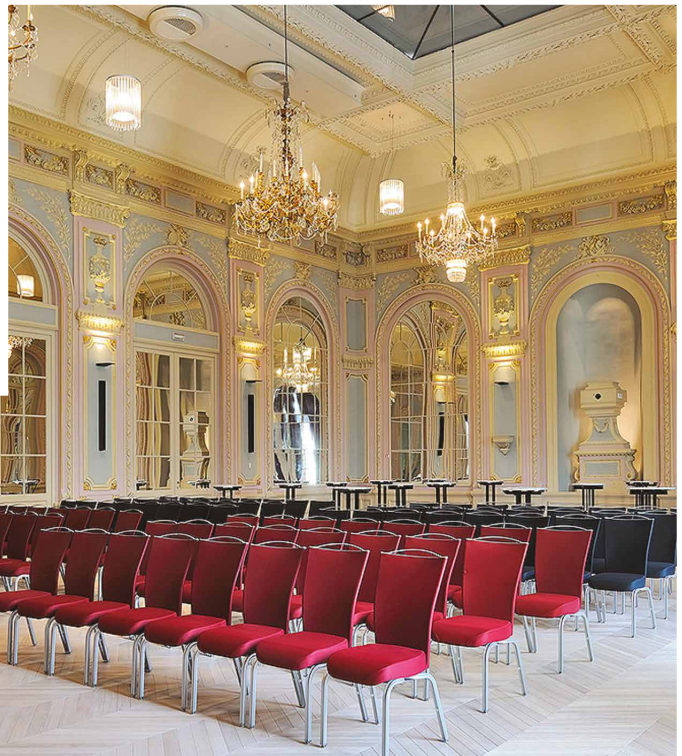

HÔTEL VAN DER VALK SELYS LIEGE

☆☆☆☆
SUPERIOR

LIÈGE

✓ PATRIMOINE

✓ ROOFTOP

✓ SALLE DE BAL

✓ 10 SALLES

DITES MICE

En plein cœur de la Cité Ardente, cet établissement haut de gamme propose de nombreux espaces multifonctionnels pouvant accueillir jusqu'à 350 personnes en mode réception. Chaque salle étant rehaussée d'un équipement high-tech et de la climatisation. En outre, l'hôtel dispose d'un spa-Fitness avec piscine, sauna et jacuzzi, d'un parking et d'un restaurant bistronomique.