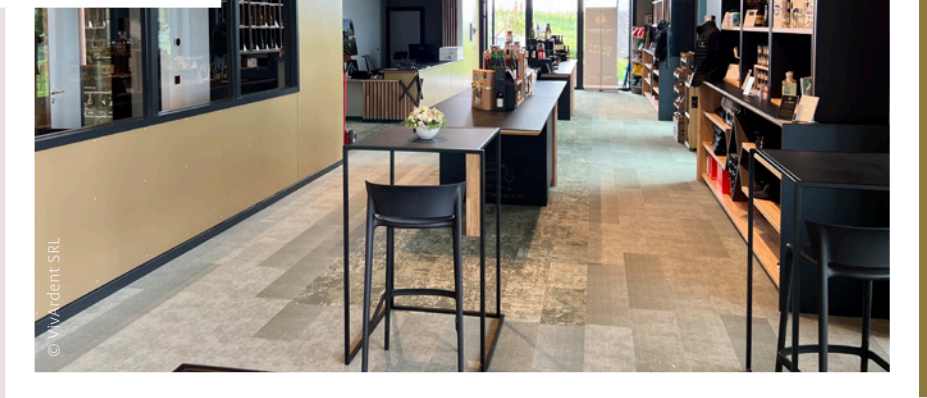

DITES **MICE**

NOUS NOUS OCCUPONS DU RESTE !

Convention Bureau • MICE Liège-Spa
+32 (0)4 279 50 89 • info@miceliagespa.be • miceliagespa.be
*Meetings Incentives Congress & Events