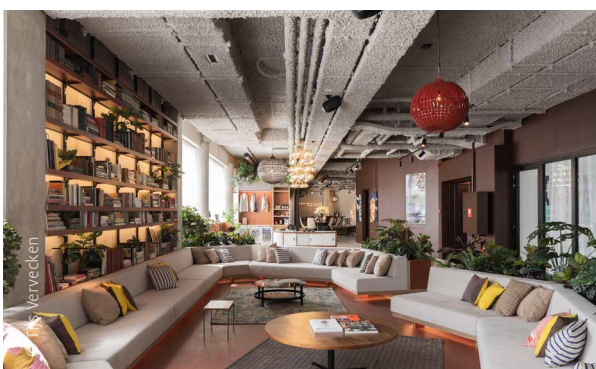

Convention Bureau • MICE Liège-Spa

+32 (0)4 279 50 89 • info@miceliagespa.be • miceliagespa.be

*Meetings Incentives Congress & Events